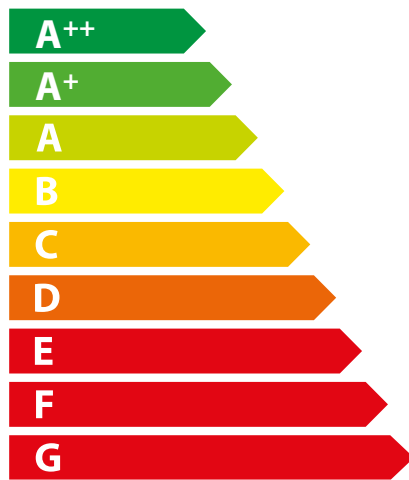

ENERG
енергия · ενεργεια

Extrablame[®]

COMFORT
P85 PLUS

12,0
kW

ENERGIA · ЕНЕРГИЯ · ΕΝΕΡΓΕΙΑ · ENERGIJA · ENERGY · ENERGIE · ENERGI

2015/1186