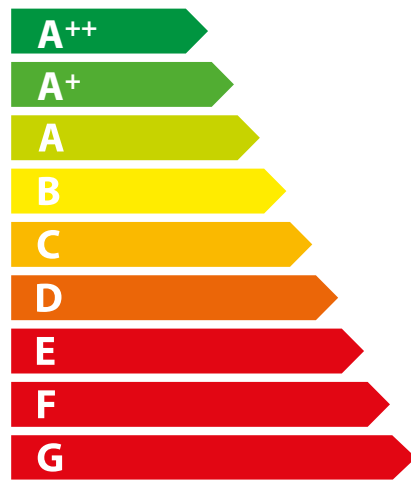

**ENERG**  
енергия · ενεργεια

Y IJA  
IE IA

**Extraflame**<sup>®</sup>

DIADEMA IDRO EVO  
BORDEAUX

**A<sup>+</sup>**

3,9  
kW

24,1  
kW

ENERGIA · ЕНЕРГИЯ · ΕΝΕΡΓΕΙΑ · ENERGIJA · ENERGY · ENERGIE · ENERGI

2015/1186

**ENERG**  
енергия · ενεργεια

**Extraflame**<sup>®</sup>

DIADEMA IDRO EVO  
BIANCO

**A<sup>+</sup>**

3,9  
kW

24,1  
kW

ENERGIA · ЕНЕРГИЯ · ΕΝΕΡΓΕΙΑ · ENERGIJA · ENERGY · ENERGIE · ENERGI