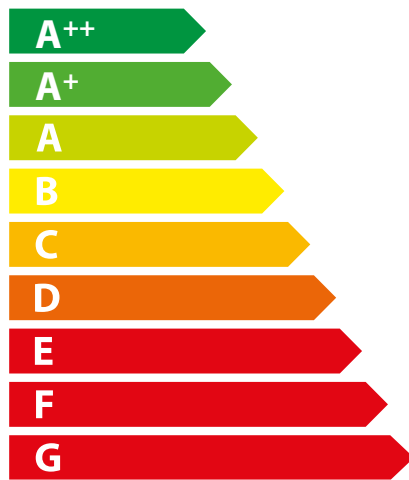

ENERG
енергия · ενεργεια

Extrablame[®]

KLAUDIA
AVORIO

A⁺

8,0
kW

ENERGIA · ЕНЕРГИЯ · ΕΝΕΡΓΕΙΑ · ENERGIJA · ENERGY · ENERGIE · ENERGI

2015/1186

ENERG
енергия · ενεργεια

Extraflame[®]

KLAUDIA
BORDEAUX

8,0
kW

ENERGIA · ЕНЕРГИЯ · ΕΝΕΡΓΕΙΑ · ENERGIJA · ENERGY · ENERGIE · ENERGI

2015/1186

ENERG
енергия · ενεργεια

Extrablame[®]

KLAUDIA
NERO