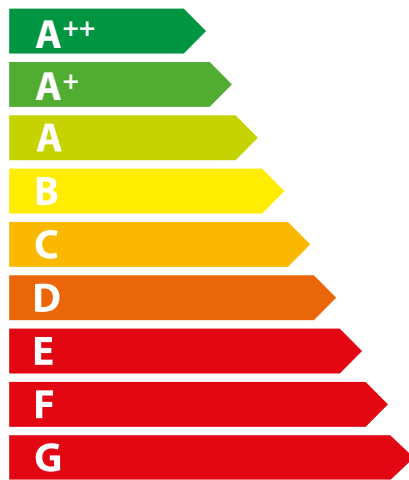

ENERG
енергия · ενεργεια

Extrablame[®]

DAHIANA PLUS
NERO

A⁺

10,0
kW

ENERGIA · ЕНЕРГИЯ · ΕΝΕΡΓΕΙΑ · ENERGIJA · ENERGY · ENERGIE · ENERGI

2015/1186

ENERG
енергия · ενεργεια

Extrablame[®]

DAHIANA PLUS
BORDEAUX

A⁺

10,0
kW

ENERGIA · ЕНЕРГИЯ · ΕΝΕΡΓΕΙΑ · ENERGIJA · ENERGY · ENERGIE · ENERGI

2015/1186

ENERG
енергия · ενέργεια

Extraflame[®]

DAHIANA PLUS
AVORIO

A⁺

10,0
kW

ENERGIA · ЕНЕРГИЯ · ΕΝΕΡΓΕΙΑ · ENERGIJA · ENERGY · ENERGIE · ENERGI

2015/1186

ENERG
енергия · ενεργεια

Extrablame[®]

DAHIANA PLUS
BRONZO