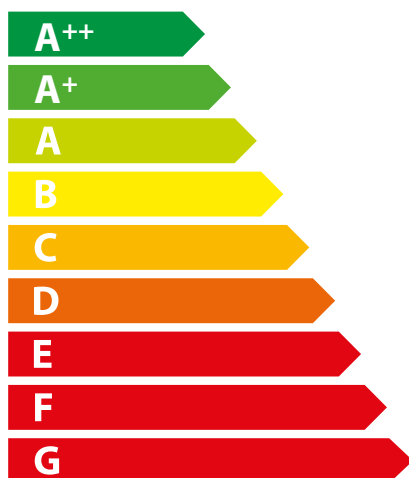

ENERG
енергия · ενεργεια

Extrablame[®]

DAHIANA PLUS
NERO

A⁺

10,0
kW

ENERGIA · ЕНЕРГИЯ · ΕΝΕΡΓΕΙΑ · ENERGIJA · ENERGY · ENERGIE · ENERGI

2015/1186

ENERG
енергия · ενεργεια

Extrablame[®]

DAHIANA PLUS
BORDEAUX

A⁺

10,0
kW

ENERGIA · ЕНЕРГИЯ · ΕΝΕΡΓΕΙΑ · ENERGIJA · ENERGY · ENERGIE · ENERGI

2015/1186

ENERG
енергия · ενέργεια

Extraflame[®]

DAHIANA PLUS
AVORIO

A⁺

10,0
kW

ENERGIA · ЕНЕРГИЯ · ΕΝΕΡΓΕΙΑ · ENERGIJA · ENERGY · ENERGIE · ENERGI

2015/1186

ENERG
енергия · ενεργεια

Extrablame[®]

DAHIANA PLUS
BRONZO