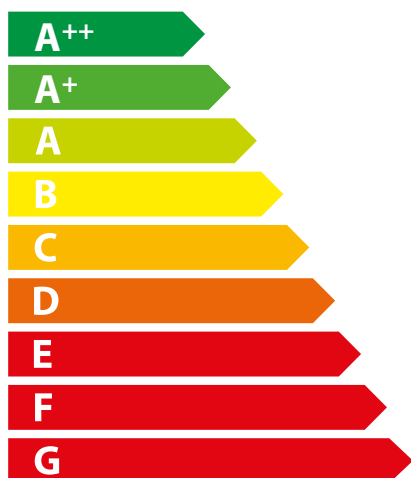

ENERG
енергия · ενεργεια

Extrablame[®]

DAHIANA PLUS
NERO

A⁺

10,0
kW

ENERGIA · ЕНЕРГИЯ · ΕΝΕΡΓΕΙΑ · ENERGIJA · ENERGY · ENERGIE · ENERGI

2015/1186

ENERG
енергия · ενεργεια

Extrablame[®]

DAHIANA PLUS
BORDEAUX

A⁺

10,0
kW

ENERGIA · ЕНЕРГИЯ · ΕΝΕΡΓΕΙΑ · ENERGIJA · ENERGY · ENERGIE · ENERGI

2015/1186

ENERG
енергия · ενέργεια

Extraflame[®]

DAHIANA PLUS
AVORIO

A⁺

10,0
kW

ENERGIA · ЕНЕРГИЯ · ΕΝΕΡΓΕΙΑ · ENERGIJA · ENERGY · ENERGIE · ENERGI

2015/1186

ENERG
енергия · ενεργεια

Extrablame[®]

DAHIANA PLUS
BRONZO