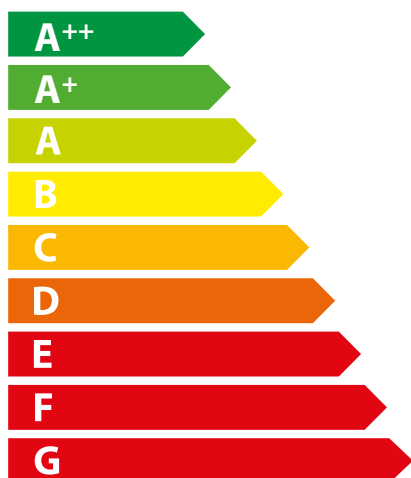

ENERG
енергия · ενέργεια

Extraflame[®]

PAMELA CRYSTAL
- BLACK SCREEN

8,0
kW

ENERGIA · ЕНЕРГИЯ · ΕΝΕΡΓΕΙΑ · ENERGIJA · ENERGY · ENERGIE · ENERGI

2015/1186